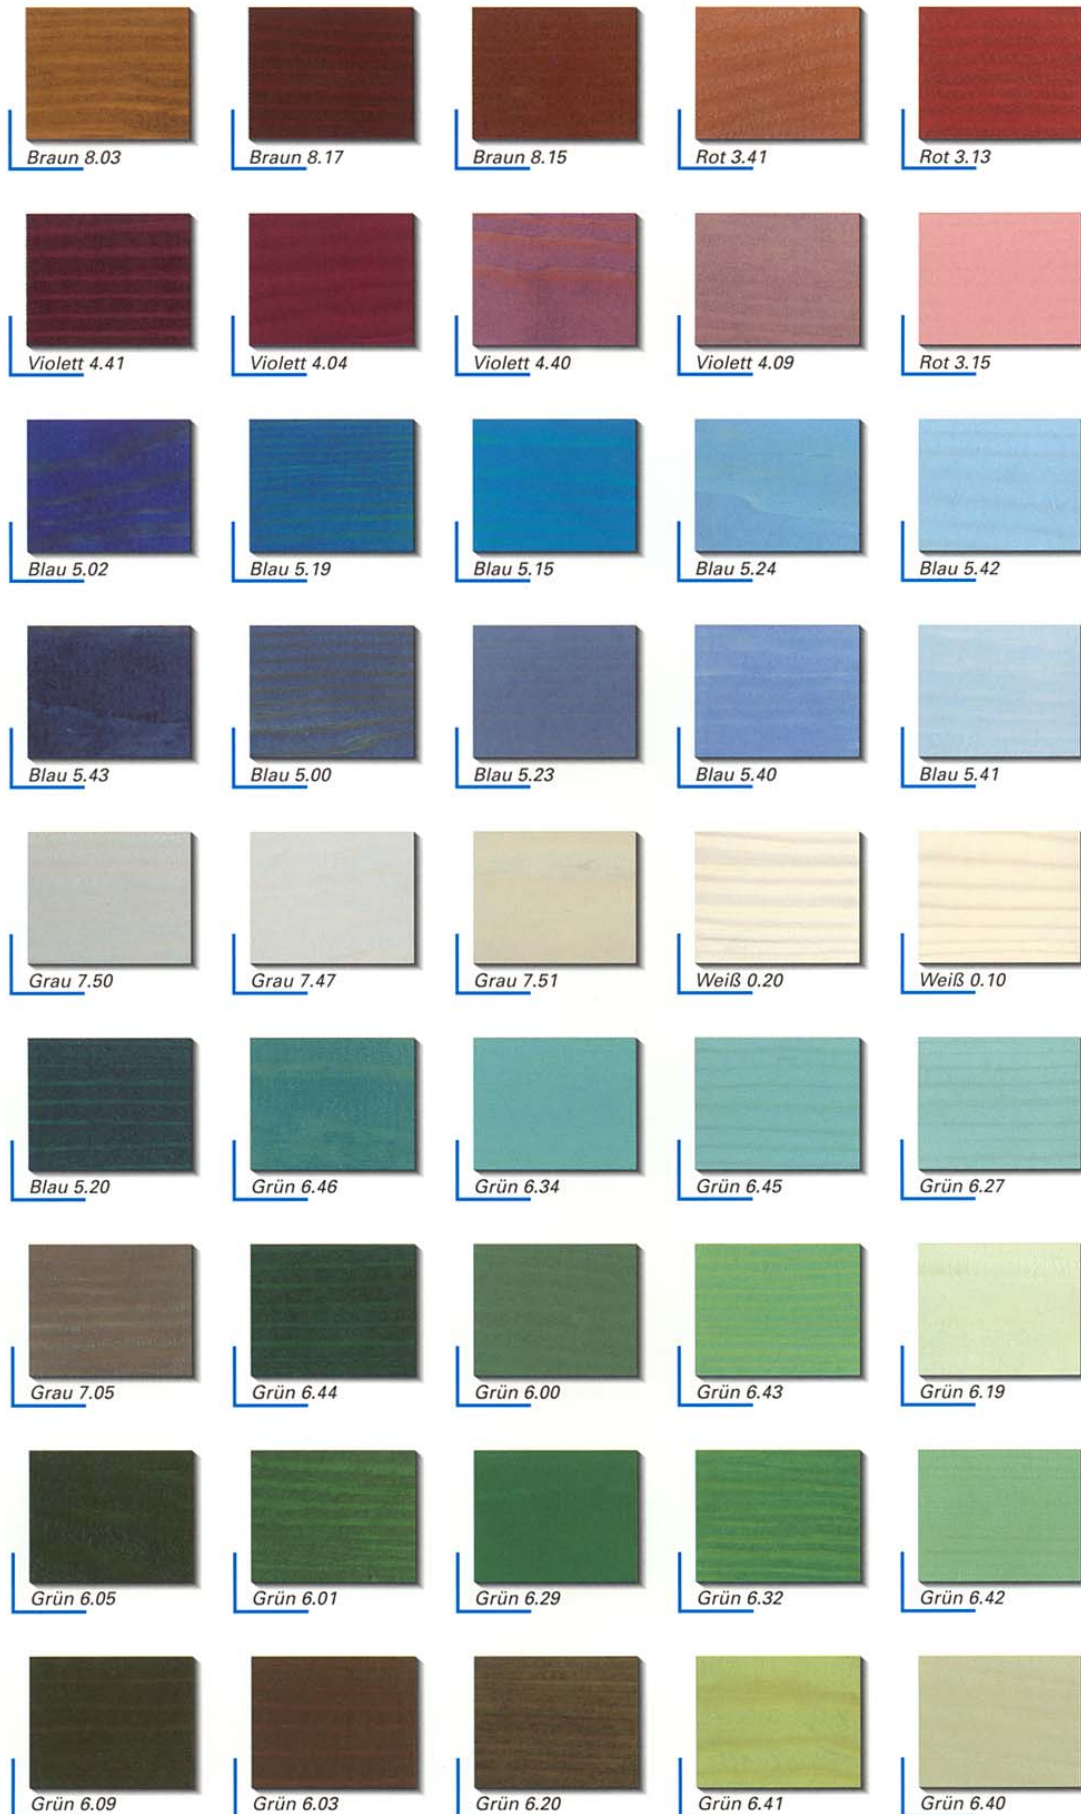

Представляет собой расширенный ассортимент укрывных лаков для прозрачной и полупрозрачной отделки окон новой линии продуктов Protес окрашивающей системы ZOWOSAN. Выбирается вместе с грунтовками по цветовой карте. Различные комбинации грунтовок и лаков позволяют еще более разнообразить цветовые тона и оттенки, представленные на стандартной цветовой карте *Color-Line Classic*.

Представляет собой расширенный ассортимент укрывных лаков для прозрачной и полупрозрачной отделки окон новой линии продуктов Protес окрашивающей системы ZOWOSAN. Выбирается вместе с грунтовками по цветовой карте. Различные комбинации грунтовок и лаков позволяют еще более разнообразить цветовые тона и оттенки, представленные на стандартной цветовой карте **Color-Line Classic**.